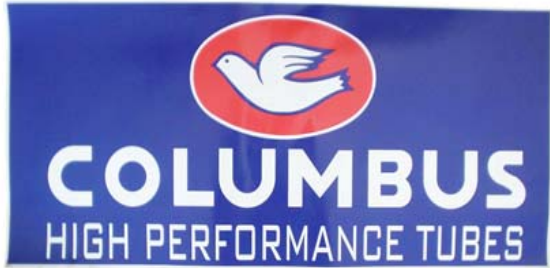

Bezeichnung: Columbus Aufkleber

Material: Kunststoffolie matt oder glänzend, selbstklebend

Größe: 30x68 cm

Bestand: 19x matt
14x glänzend

Preis: 8,90 €

Bezeichnung: Columbus

Material: Vlies

Größe: 80x150 cm