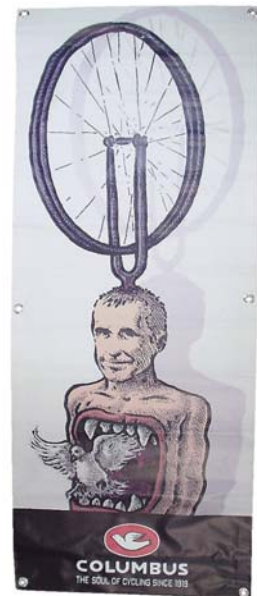

Diese Aufkleber und Werbebanner sind alles Altbestände aus den 1990ern. Aufgrund des Alters kann es sein, dass die Aufkleber nicht mehr gut haften. Knicke, leichte Verschmutzungen oder Verfärbungen aufweisen.

Bezeichnung: Columbus Aufkleber

Material: Kunststoffolie matt oder glänzend, selbstklebend

Größe: 30x68 cm

Bestand: 19x matt
14x glänzend

Preis: 8,90 €

Bezeichnung: Columbus

Material: Vlies

Größe: 80x150 cm

Bestand: 60

Preis: 14,90 €

Bezeichnung: Columbus Fahne

Material: Polyester, mit 2 Ösen links

Größe: 3 Stk. 100x150 cm

Preis: 24,90

Bezeichnung: Columbus Banner

Material: Kunststoffgewebe

Größe: 2 Stk. 50x130 cm

Preis: 24,90 €

<p>Bezeichnung: Plotschnitt auf Transferpapier Logo</p> <p>Material: Kunststofffolie, selbstklebend</p> <p>Größe: 1 Stk. 21x34 cm - 4,90 € 1 Stk. 29x46 cm - 9,90€ 6 Stk. 34x56 cm - 9,90€ 1 Stk. 54x81 cm - 9,90€ 2 Stk. 72x110 cm - 14,90€</p> 	<p>Bezeichnung: Plotschnitt auf Transferpapier Schriftzug</p> <p>Material: Kunststofffolie, selbstklebend</p> <p>Größe: 13 Stk. 100x13 cm - 9,90€ 1 Stk. 150x16 cm - 9,90€ 2 Stk. 200x30 cm - 9,90€</p> <p>COLUMBUS</p>
<p>Bezeichnung: Eibach Aufkleber</p> <p>Material: Kunststofffolie, selbstklebend</p> <p>Größe: 13x47 cm</p> <p>Bestand: 3x gelb 1x schwarz 1x weiß</p> <p>Preis: 4,90 €</p> 