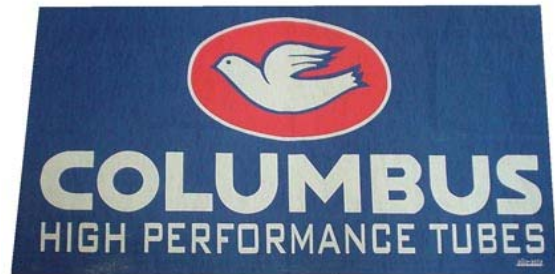

Bezeichnung: Columbus Aufkleber

Material: Kunststoffolie matt oder glänzend, selbstklebend

Größe: 30x68 cm

Bestand: 19x matt
14x glänzend

Preis: 8,90 €

Bezeichnung: Columbus

Material: Vlies

Größe: 80x150 cm

Bestand: 60

Preis: 14,90 €

Bezeichnung: Columbus Fahne

Material: Polyester, mit 2 Ösen links

Größe: 3 Stk. 100x150 cm

Preis: 24,90

Bezeichnung: Columbus Banner

Material: Kunststoffgewebe